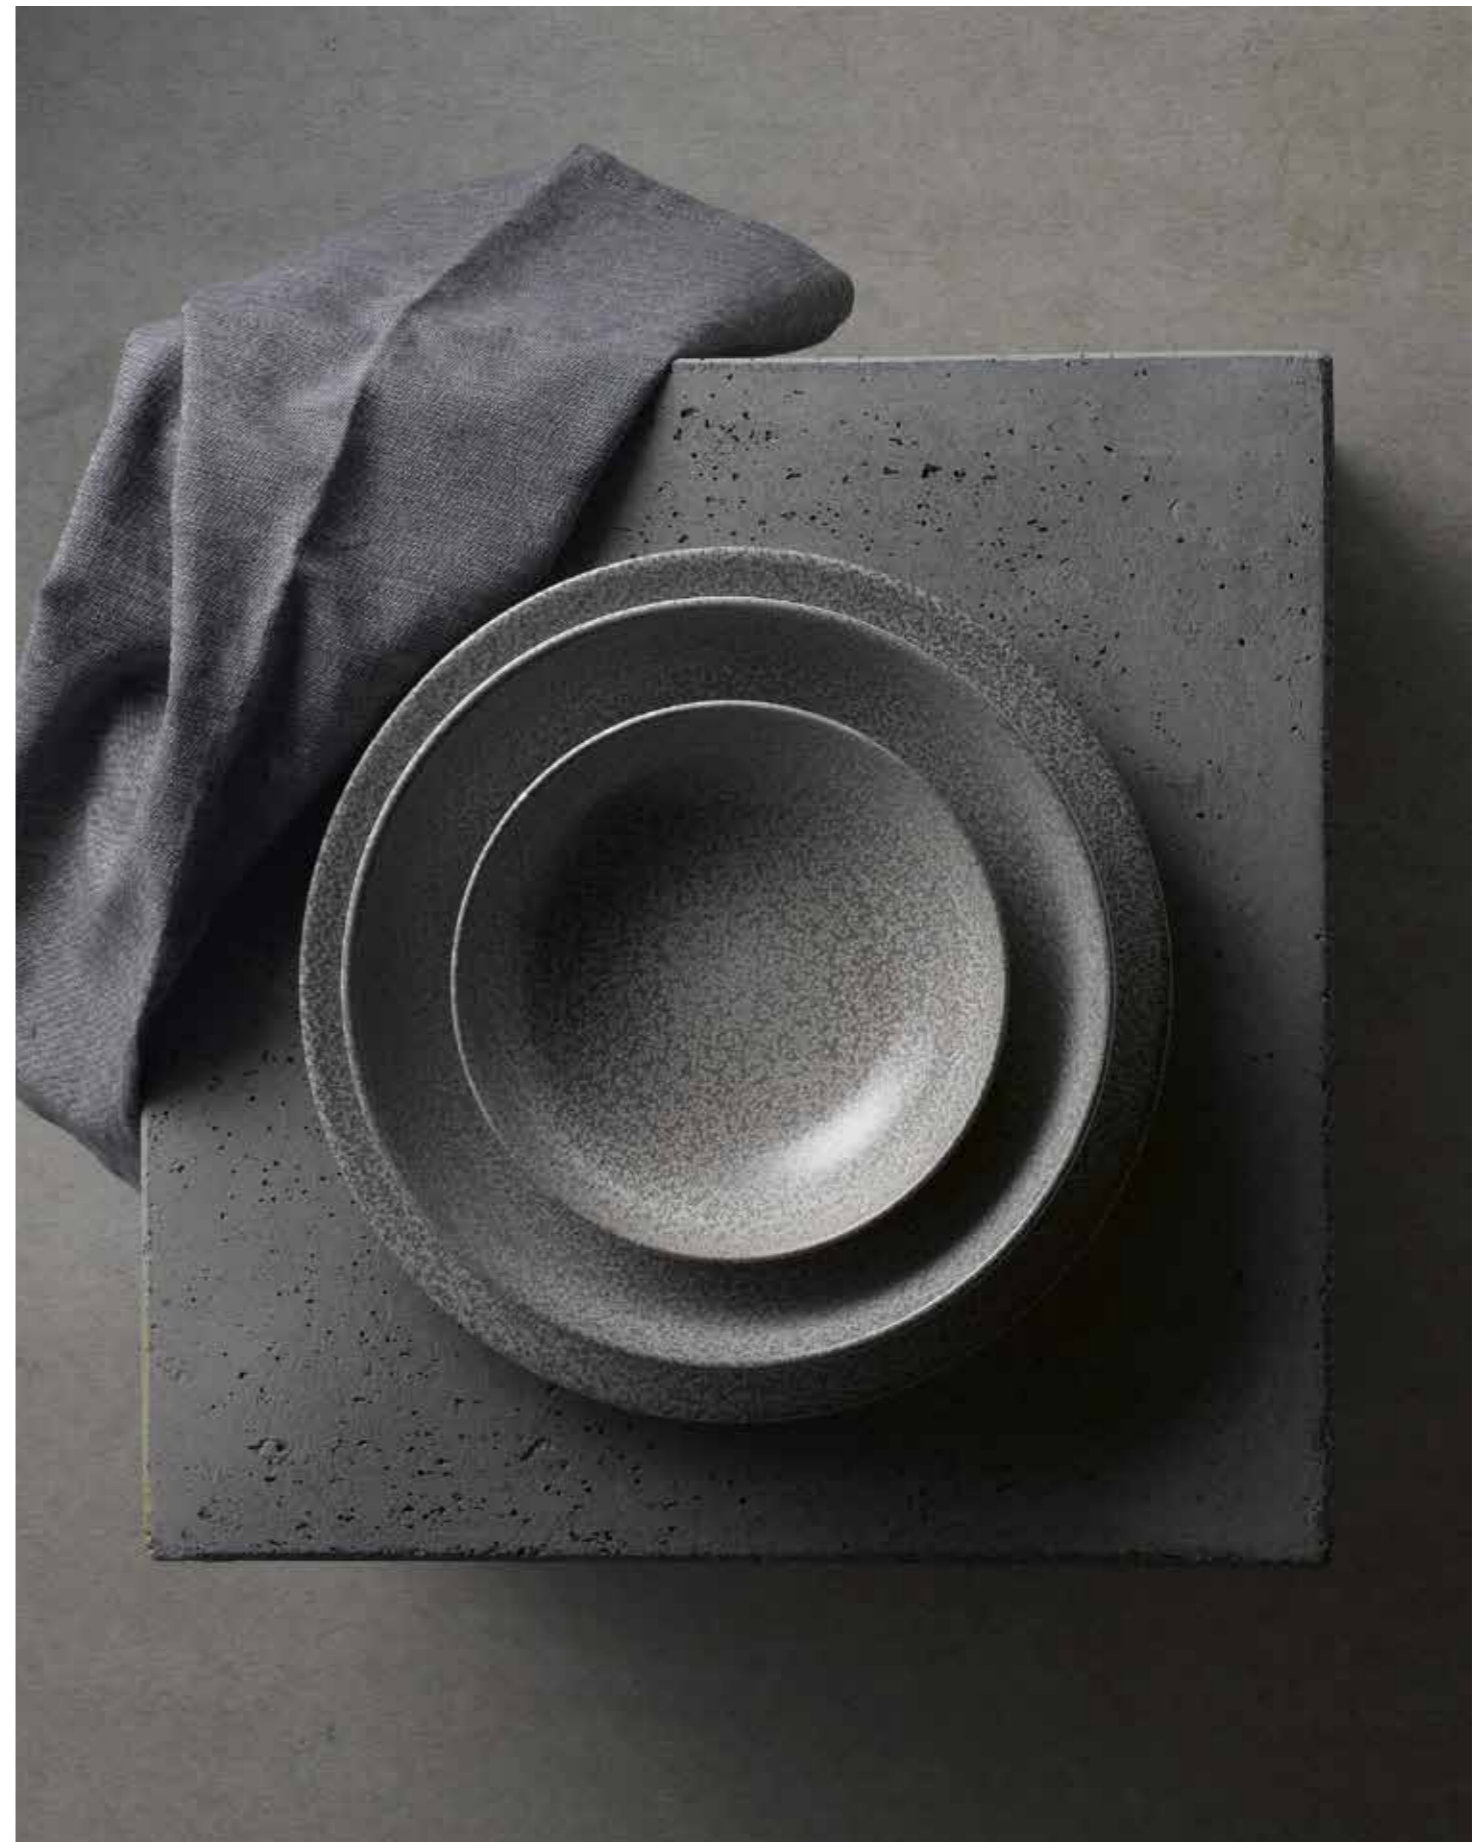

★ Coupe Bowl  
991225-GY  
24.8cm 9¾"  
113.6cl 40oz  
Ctn Qty 12

★ Coupe Bowl  
991218-GY  
18.2cm 7¼"  
42.6cl 15oz  
Ctn Qty 12

★ Deep Coupe Plate  
991258-GY  
28.1cm 11" H 3.7cm  
Ctn Qty 12

★ Deep Coupe Plate  
991255-GY  
25.5cm 10" H 3.5cm  
Ctn Qty 12